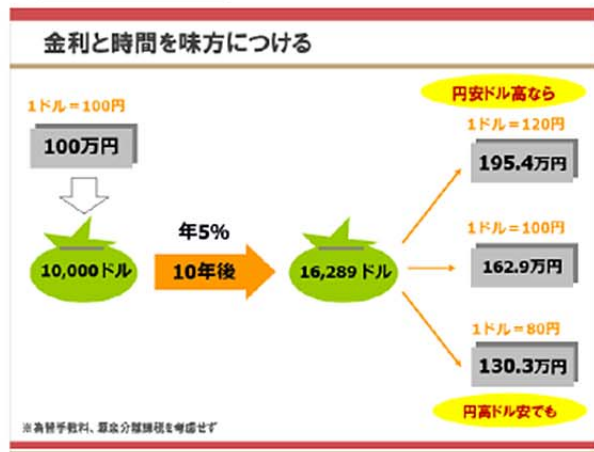

保険のお手続きでご来店のお客様に

図書カード500円分プレゼント♪

★初回のみ1世帯1枚とさせていただきます。

社員一同ご来店をお待ちしています。

ご来店での保険のお手続きは…

- ★資料やデータもたくさん!
- ★キッズルームもあるよ!
- ★カフェメニューも充実!
- ★業務課の笑顔に会える(笑)

9月に植えたハーブのグリーンが、
とってもきれいです!!もうすぐ
「イチゴ」も収穫できます。

※ハーブが必要な方は切ってお分けしています。
お声掛けください!

こんにちは！

最近当社では「資産運用」のご相談が増えています。そこで今回は資産運用の中でも「外貨資産」のお話です！「外貨」と聞くと為替リスクが心配だと思いが… ☆左の図をご覧ください☆

仮に100万円を1ドル100円・年利5%・10年間運用した場合、10年後、元の100万円がどのくらい増えるでしょうか？

円高の今、外貨運用考えてみませんか？詳しくはスタッフまでご相談下さい♪

(FP：佐藤未希)

～アンケートのお礼～